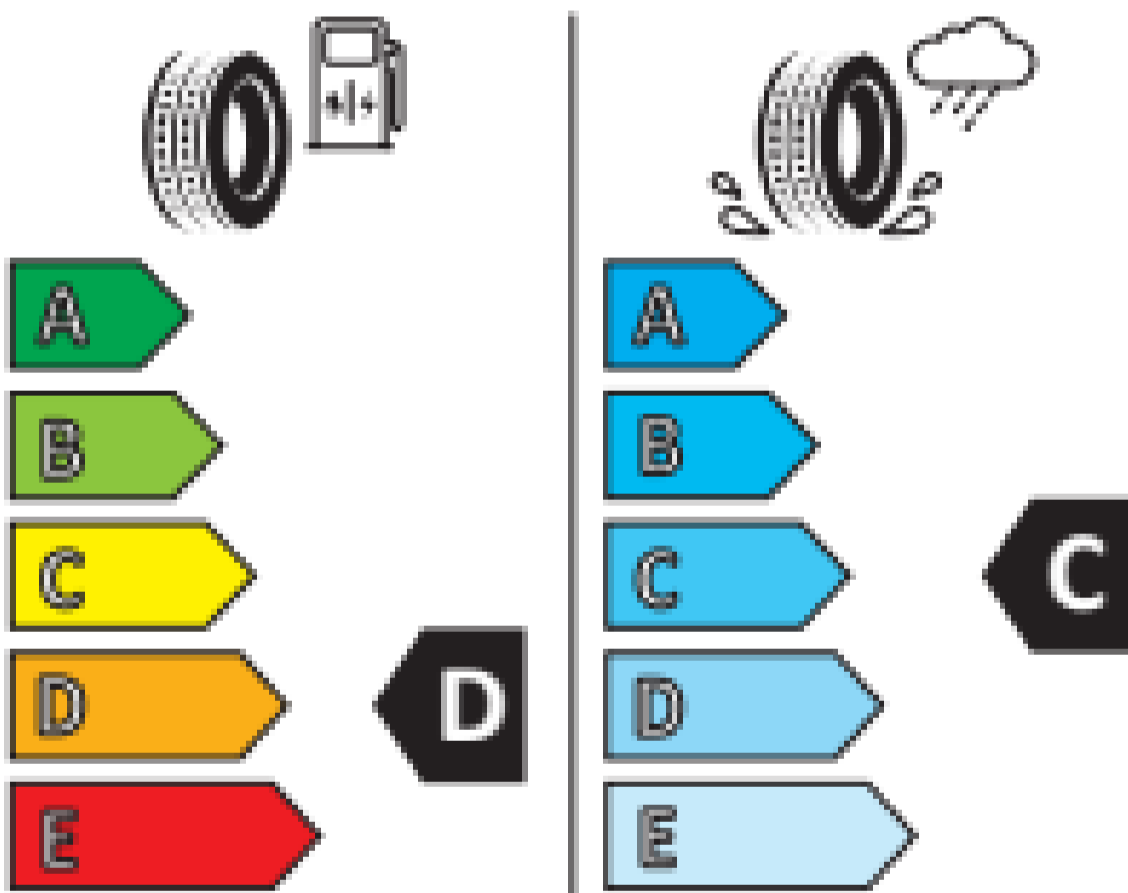

WINMASTER ARW2

155/70R13 75T

S.Q.P: Safety, Quality & Performance Go Together

ENERG

ARIVO

3EAR388

155/70R13 75 T

C1